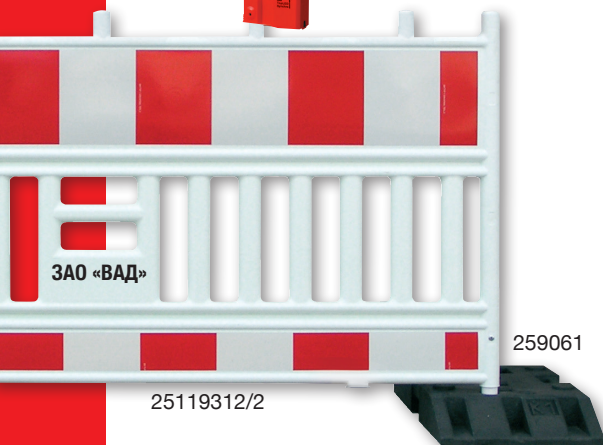

NEW!

Ограждение пластиковое VARIO-2000

Ремонтируемые участки дорог и дорожные препятствия должны быть надлежащим образом ограждены для защиты рабочих и участников дорожного движения. Барьерные ограждения оклеены в красно-белый цвет с помощью светоотражающей пленки. Кроме того, ограждение «VARIO» устойчиво к различным погодным условиям и может быть оборудовано предупреждающими лампами для лучшей видимости в темное время суток.

Пешеходное ограждение сконструировано таким образом, что его нижний край не позволяет детям пролезть под ним, а также является ориентиром для слабовидящих людей, пользующихся тростью.

«VARIO» не повреждает транспортные средства при столкновении.

Ограждение достаточно крепкое для того, чтобы оградить пешеходов от автомобилей, и надежно крепится в тяжелые универсальные подставки К1 для того, чтобы исключить случайное попадание людей в зону ремонтных работ.

21091

- Изготовлено из материала повышенной плотности
- Устойчиво к ультрафиолету
- Удобно для эксплуатации одним человеком
- Система ограждений может иметь любую длину и угол поворота благодаря использованию универсальных подставок К1
- Ножки диаметром 42 мм могут быть заменены при поломке
- Имеются 4 держателя для ламп TopLED
- Применение светоотражающей пленки различных видов тип А или Б
- Встроенные борты защищают светоотражающую пленку
- Выделенная зона (100x230 мм) для размещения информации о фирме
- Верхнее поле 259*1897 мм, нижнее поле 122*1897 мм
- Ограждения VARIO имеют ТУ и согласованы ГУОБДД МВД РФ